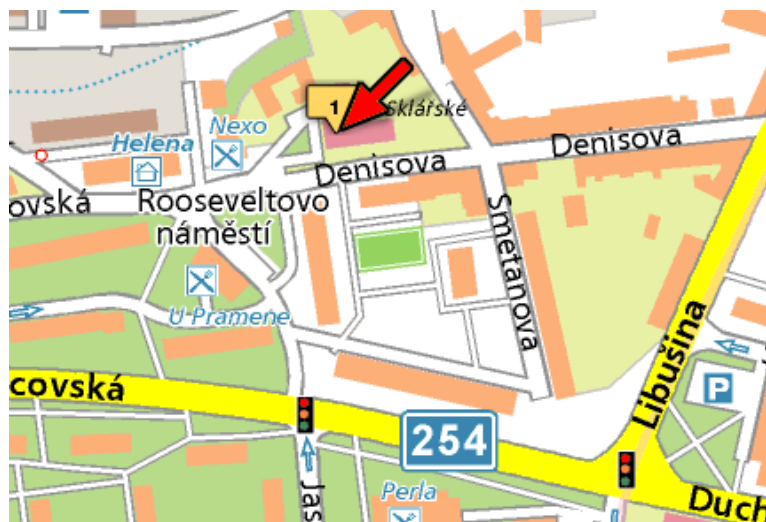

Kontakt:

E-mail: kkteplice@kkteplice.eu
uhlir@kkteplice.eu

Mobil: +420 721 944 840

WEB: <http://www.kkteplice.eu>

GPS: 50°38'20.935"N
13°48'22.644"E